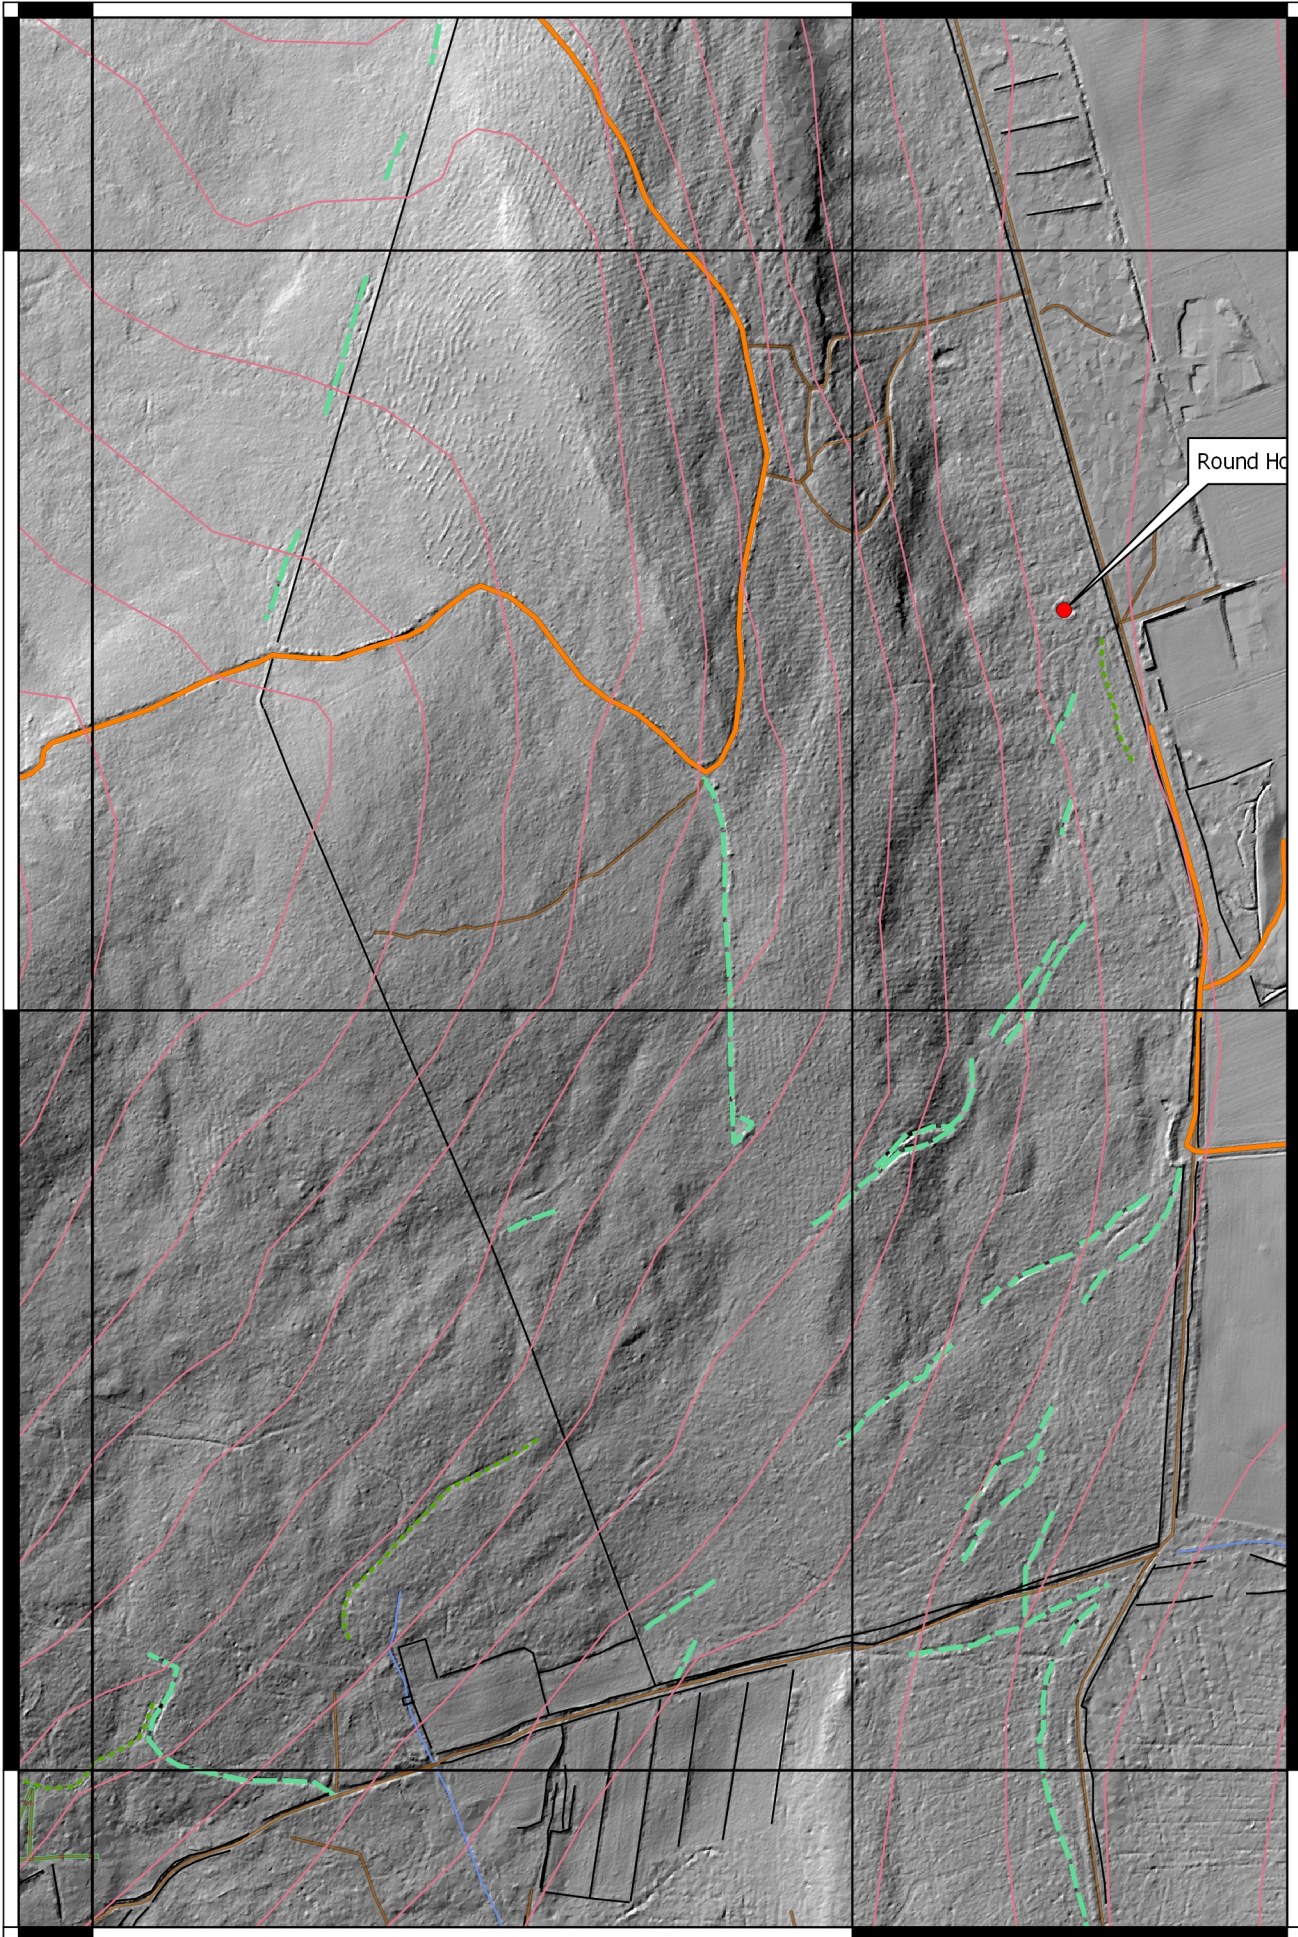

# Turn Pike South

369000

369500

823000

Round Hd

822500

822000

0 100 200 300 400 500 m

1:5,000